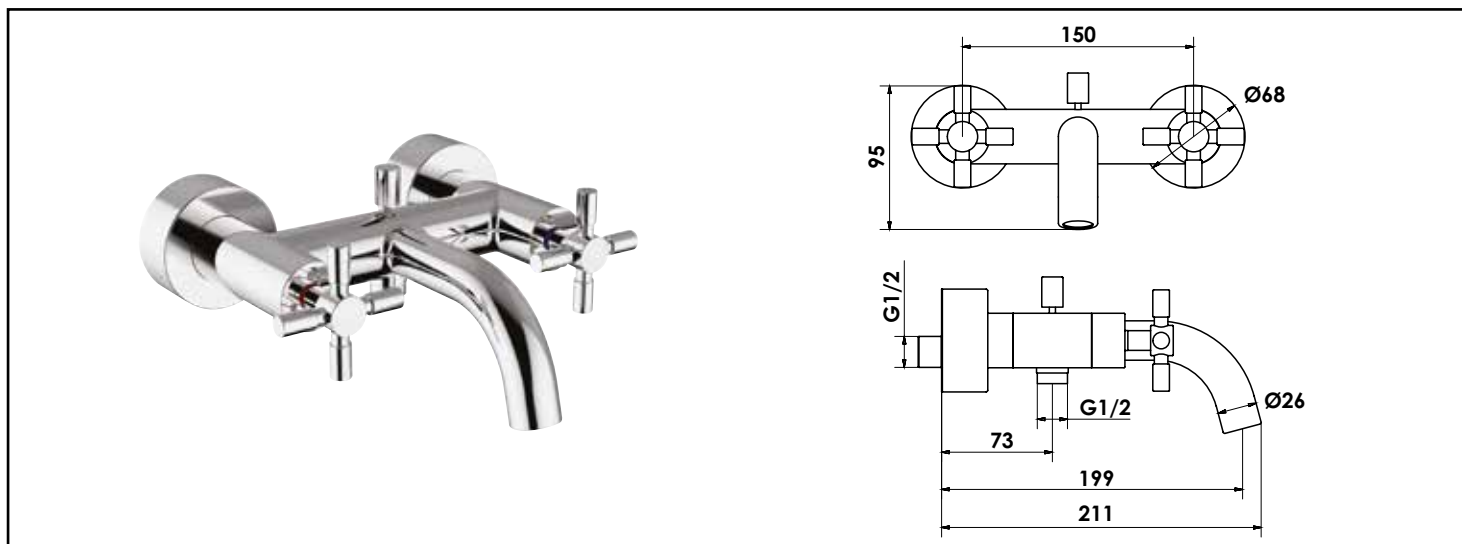

Référence : 45105

MÉLANGEUR BAIN DOUCHE MURAL ROND'O - INVERSEUR AUTOMATIQUE

- • CROISILLONS ET ROSACES MÉTAL CHROMÉ
- • DESIGN CONTEMPORAIN
- • TÊTES CÉRAMIQUE 1/4 DE TOUR
- • INSTALLATION SIMPLE ET RAPIDE.
- • SIMPLICITÉ ET SOBRIÉTÉ DE SON DESIGN.

DESCRIPTION	Chromé - Croisillons métal. - Têtes céramique 1/4 de tour. - Arrivées écrous prisonniers 20/27. - Raccords muraux excentrés avec rosaces. - Inverseur automatique.
CARACTÉRISTIQUES	<ul style="list-style-type: none"> • Croisillons et rosaces métal chromé • Design contemporain • Têtes céramique 1/4 de tour • Inverseur automatique • Arrivée : Ecrou tournant 3/4" • Sortie : Mâle 1/2" • Raccords muraux excentrés avec rosaces
APPLICATIONS	Robinetterie pour baignoire à alimentation murale
CONDITIONS D'UTILISATION	• Veiller au bon positionnement des joints pour une parfaite étanchéité
COMPATIBILITÉ	Pour baignoire à alimentation d'eau murale
PRÉCAUTION D'EMPLOI	• Veiller au bon positionnement des joints pour une parfaite étanchéité